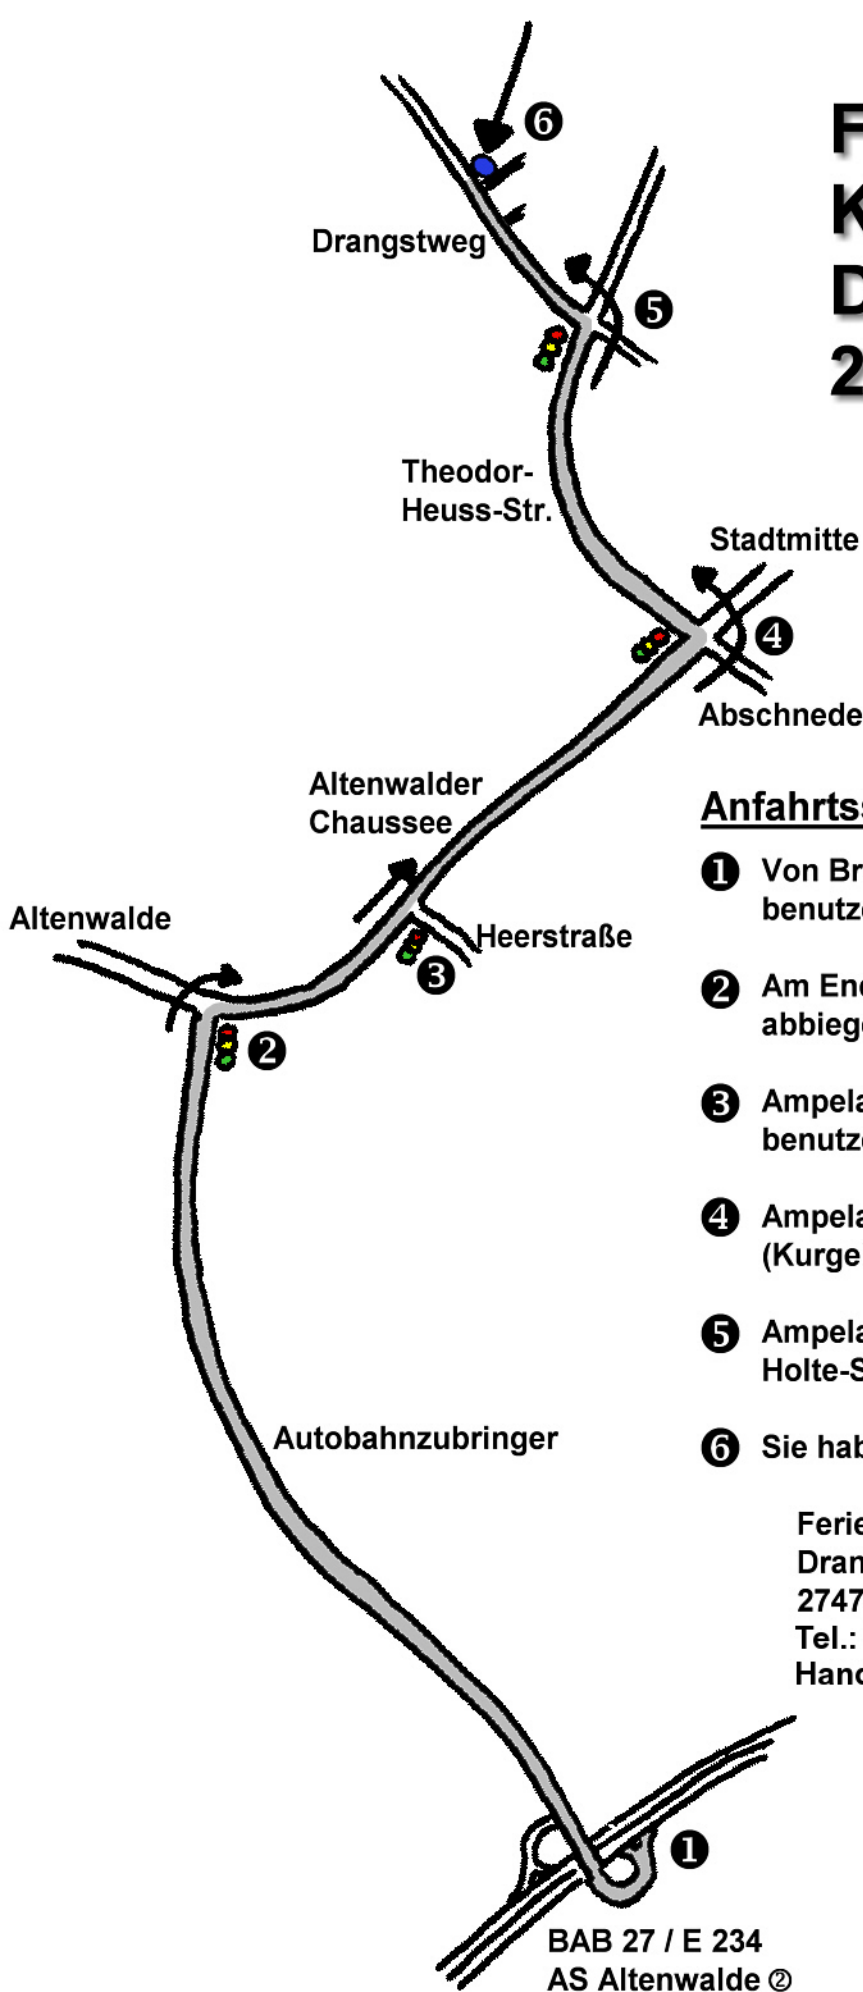

# Ferienwohnungen Krummenerl Drangstweg 90 27474 Cuxhaven

## Anfahrtsskizze

- ① Von Bremen auf der BAB 27 kommend benutzen Sie die Abfahrt "Altenwalde"
- ② Am Ende des Autobahnzubringers RECHTS abbiegen Richtung Cuxhaven
- ③ Ampelanlage GERADEAUS, danach "Linke Spur" benutzen
- ④ Ampelanlage LINKS Richtung Duhnen/Döse (Kurgebiete)
- ⑤ Ampelanlage LINKS Richtung Sahlenburg o. Holte-Spangen in den Drangstweg
- ⑥ Sie haben Ihr Ziel erreicht!